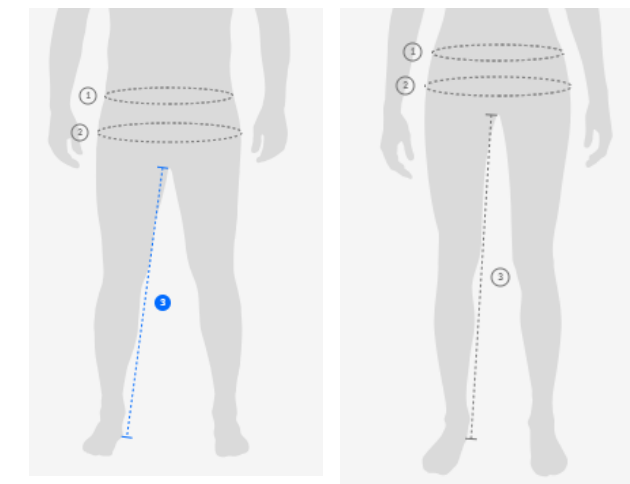

GUIDE DES TAILLES

Femme

Measures	XS	S	M	L	XL
Hauteur	156 - 164	160 - 168	164 - 178	168 - 176	172 - 182
1. Taille ?	61 - 66	67 - 72	73 - 78	79 - 84	85 - 91
2. Siège ?	86 - 91	92 - 97	98 - 103	104 - 109	110 - 115
3. Longueur intérieure de la jambe ?	74 - 76	76 - 78	78 - 80	80 - 82	82 - 84

Homme

Measures	XS	S	M	L	XL	XXL
Hauteur	166 - 174	170 - 178	174 - 182	178 - 186	182 - 193	186 - 196
1. Taille ?	71 - 76	77 - 82	83 - 89	90 - 95	96 - 101	102 - 107
2. Siège ?	85 - 91	92 - 97	98 - 103	104 - 109	110 - 115	116 - 121
3. Longueur intérieure de la jambe ?	77 - 79	79 - 81	81 - 83	83 - 85	85 - 87	87 - 89

Comment mesurer ?

A l'aide d'un mètre ruban mesurez comme indiqué ci-dessous

- mesures exprimées en cm