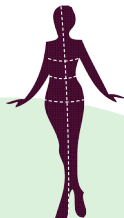

FEMME	XS	S	M	L	XL	XXL
Fr	34	36/38	40	42	44/46	
Taille en cm / Height	158/162cm	163/167cm	168/172cm	173/177cm	178/182cm	
Tour de poitrine / Chest	Inf. 81cm	82/87cm	88/93cm	94/99cm	100/105cm	
Tour de taille / Waist	60-64cm	65-69cm	70-74cm	75-79cm	80-84cm	
Tour de hanche / Hip	82/87cm	88/93cm	94/99cm	100/105cm	106/111cm	

HOMME	XS	S	M	L	XL	XXL
Fr	42/44	46	48/50	52	54/56	58
Taille en cm / Height	165/169cm	170/174cm	175/179cm	180/184cm	185/189cm	190/194cm
Tour de poitrine / Chest	83/89	90/95cm	96/101cm	102/107cm	108/113cm	114/119cm
Tour de taille / Waist	68/73cm	74/79cm	80/85cm	86/91cm	92/97cm	98/103cm
Tour de hanche / Hip	81/87cm	88/93cm	94/99cm	100/105cm	106/111cm	112/117cm

ENFANT	8	10	12	14
US	S	M	L	XL
Taille en cm / Height	122/135cm	135/148cm	148/158cm	158/164cm

GANTS	XS	S	M	L	XL
US	7	8	9	10	11
Paume en cm / Palm	7	8	9	10	11

Fit Charts

Freestyle

Medium

Fashion

Street

Freestyle