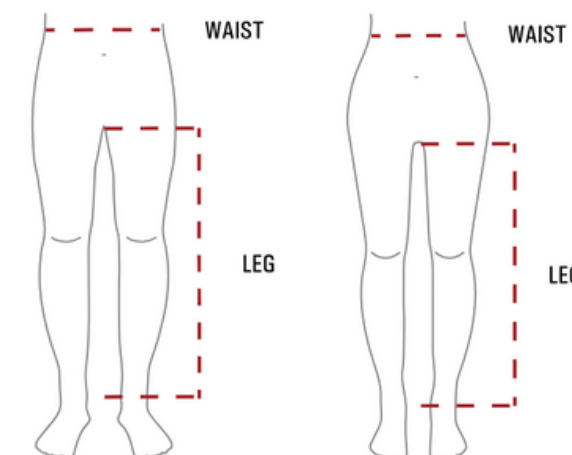

GUIDE DES TAILLES

HOMME

Rab Size	Waist	Inside Leg
XS	71cm	81cm
S	76cm	81cm
M	81cm	81cm
L	86cm	81cm
XL	91cm	81cm
XXL	99cm	81cm

FEMME

Rab Size	Waist	Inside Leg	EU	FR	IT
XS	69cm	76cm	34	36	40
S	72cm	76cm	36	38	42
M	76cm	76cm	38	40	44
L	81cm	76cm	40	42	46
XL	86cm	76cm	42	44	48

CORRESPONDANCES DES TAILLES

Standard	XXS	XS	S	M	L	XL
IT	38	40	42	44	46	48
UK	6	8	10	12	14	16
US	0-2	4	6	8	10	12
FR	34	36	38	40	42	44
EU	32	34	36	38	40	42

Veuillez noter que ce guide tailles n'est là qu'à titre indicatif et que les mesures peuvent varier selon la marque ou le modèle

COMMENT MESURER ?

TAILLE: Trouvez le haut de votre hanche et mesurez toute la circonférence autour de votre corps.

INTÉRIEUR DE LA JAMBE: Mesurez de votre entrejambe à la base de votre cheville.